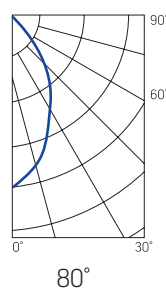

НОВИНКА

FL-Sport – высокое качество света и максимальная освещенность для спортивных объектов и открытых пространств

ПРЕИМУЩЕСТВА:

- Асимметричная и круглосимметричная оптика
- Высокое качество света (цветопередача Ra>80)
- Удобство подключения к сети питания через коннектор
- Ударопрочное закаленное защитное стекло
- Экологичность и ремонтпригодность за счет отсутствия клеевых соединений

Общая матрица серии:

Форм-фактор	Мощность	Световой поток	Оптика	КЦТ	Модификации
  Вес - 5,4 кг Площадь ветровой нагрузки - 0,11 м2	100 Вт	13500 лм	30° 60° 80° ASWM	4000К 5000К	
	130 Вт	17200 лм			
  Вес - 7,0 кг Площадь ветровой нагрузки - 0,14 м2	170 Вт	23000 лм			
	210 Вт	27700 лм			

Типы КСС: