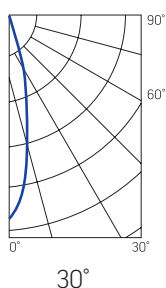

НОВИНКА

FL-Sport – высокое качество света и максимальная освещенность для спортивных объектов и открытых пространств

ПРЕИМУЩЕСТВА:

- Асимметричная и круглосимметричная оптика
- Высокое качество света (цветопередача Ra>80)
- Удобство подключения к сети питания через коннектор
- Ударопрочное закаленное защитное стекло
- Экологичность и ремонтпригодность за счет отсутствия клеевых соединений

Общая матрица серии:

Форм-фактор	Мощность	Световой поток	Оптика	КЦТ	Модификации
  Вес - 5,4 кг Площадь ветровой нагрузки - 0,11 м2	100 Вт	13500 лм	30° 60° 80° ASWM	4000К 5000К	
	130 Вт	17200 лм			
  Вес - 7,0 кг Площадь ветровой нагрузки - 0,14 м2	170 Вт	23000 лм			
	210 Вт	27700 лм			

Типы КСС: