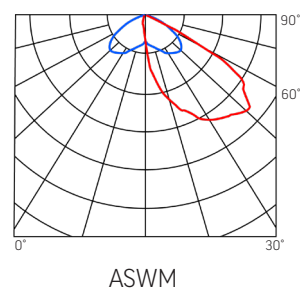

НОВИНКА

FL-Sport – высокое качество света и максимальная освещенность для спортивных объектов и открытых пространств

ПРЕИМУЩЕСТВА:

- Асимметричная и круглосимметричная оптика
- Высокое качество света (цветопередача Ra>80)
- Удобство подключения к сети питания через коннектор
- Ударопрочное закаленное защитное стекло
- Экологичность и ремонтпригодность за счет отсутствия клеевых соединений

Общая матрица серии:

Форм-фактор	Мощность	Световой поток	Оптика	КЦТ	Модификации
  Вес - 5,4 кг Площадь ветровой нагрузки - 0,11 м2	100 Вт	13500 лм	30° 60° 80° ASWM	4000К 5000К	
	130 Вт	17200 лм			
  Вес - 7,0 кг Площадь ветровой нагрузки - 0,14 м2	170 Вт	23000 лм			
	210 Вт	27700 лм			

Типы КСС: