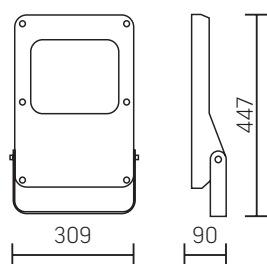

Габариты и установочные размеры:

FL-Sport 100/130

FL-Sport 170/210