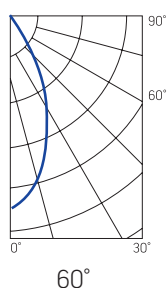

НОВИНКА

FL-Sport – высокое качество света и максимальная освещенность для спортивных объектов и открытых пространств

ПРЕИМУЩЕСТВА:

- Асимметричная и круглосимметричная оптика
- Высокое качество света (цветопередача Ra>80)
- Удобство подключения к сети питания через коннектор
- Ударопрочное закаленное защитное стекло
- Экологичность и ремонтпригодность за счет отсутствия клеевых соединений

Общая матрица серии:

Форм-фактор	Мощность	Световой поток	Оптика	КЦТ	Модификации
  Вес - 5,4 кг Площадь ветровой нагрузки - 0,11 м2	100 Вт	13500 лм	30° 60° 80° ASWM	4000К 5000К	
	130 Вт	17200 лм			
  Вес - 7,0 кг Площадь ветровой нагрузки - 0,14 м2	170 Вт	23000 лм			
	210 Вт	27700 лм			

Типы КСС: